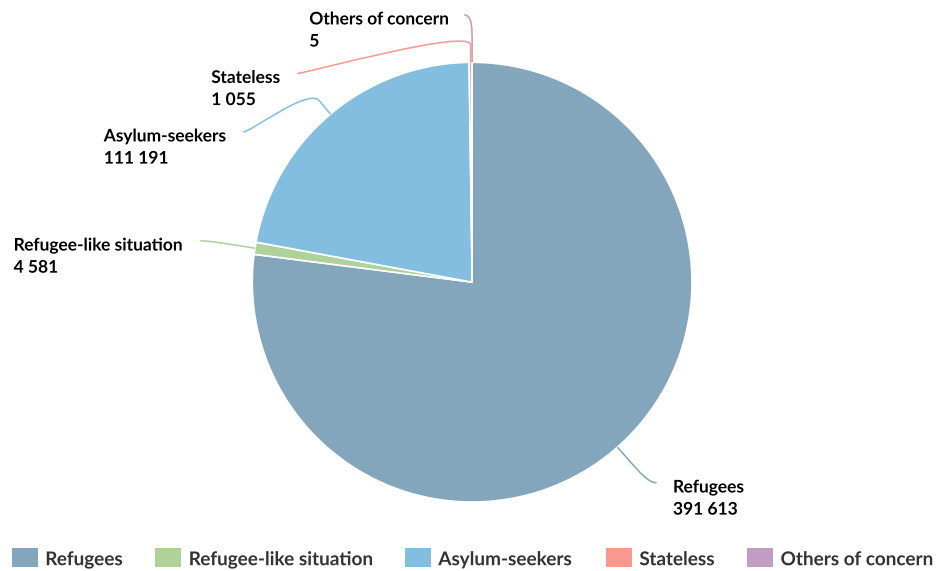

Subregion: East Asia and the Pacific

| Australie | Chine | Japon | Nouvelle-Zélande | Etats des îles du Pacifique | Papouasie-Nouvelle-Guinée | République de Corée |

(<http://reporting.unhcr.org/admin/structure/block/manage/block/29/configure>)

Budgets and Expenditure in Subregion East Asia and the Pacific

People of Concern - 2018

En 2018, le HCR a présenté les dossiers de réinstallation de près de 5 600 réfugiés originaires du monde entier à l'Australie, au Japon, à la Nouvelle-Zélande et à la République de Corée ; plus de 4 750 réfugiés ont été réinstallés dans ces quatre pays au cours de l'année.

En 2018, la **Chine** a créé une série de nouvelles entités concordant avec les efforts déployés par le HCR pour approfondir sa collaboration avec le Gouvernement. En Chine continentale, le HCR a travaillé avec le Bureau de l'Administration nationale de l'immigration afin d'examiner l'intérêt de la Chine pour l'élaboration d'une législation sur les réfugiés et sa volonté d'assumer progressivement les responsabilités du HCR en matière d'instruction des demandes d'asile. Le HCR a élaboré des propositions de projets à l'intention de l'Agence chinoise de coopération internationale pour le développement et discuté du renforcement des capacités avec le ministère de la Gestion des situations d'urgence. La Chine s'est engagée à soutenir sept postes supplémentaires dans le cadre du programme des jeunes experts associés ; parallèlement, un accord mondial sur les stages rémunérés a été finalisé avec la Région administrative spéciale de Macao (Chine). Dans la Région administrative spéciale de Hong Kong (Chine), le HCR a intensifié son dialogue avec les autorités alors que celles-ci réexaminaient la mise en œuvre du Mécanisme de filtrage unifié pour déterminer le statut des demandeurs d'asile à Hong Kong (RAS).