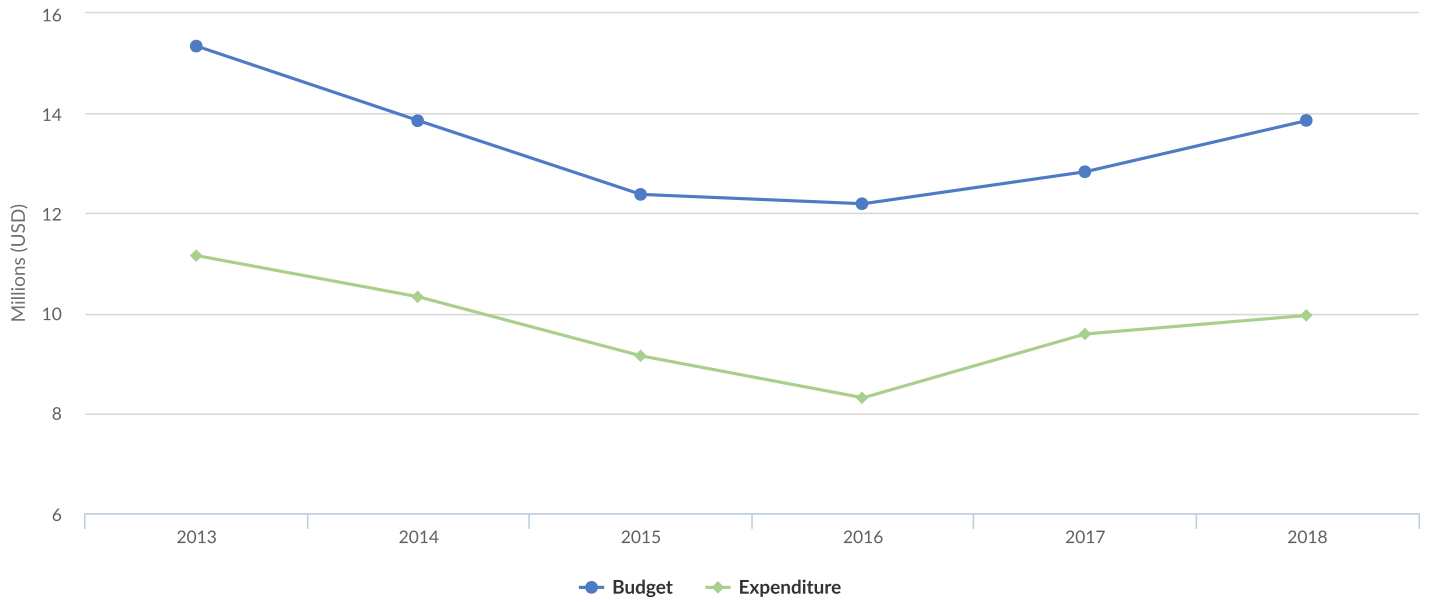

Subregion: East Asia and the Pacific

| Australie | Chine | Japon | Nouvelle-Zélande | Etats des îles du Pacifique | Papouasie-Nouvelle-Guinée | République de Corée |

(<http://reporting.unhcr.org/admin/structure/block/manage/block/29/configure>)

Budgets and Expenditure in Subregion East Asia and the Pacific

People of Concern - 2018

En 2018, le HCR a présenté les dossiers de réinstallation de près de 5 600 réfugiés originaires du monde entier à l'Australie, au Japon, à la Nouvelle-Zélande et à la République de Corée ; plus de 4 750 réfugiés ont été réinstallés dans ces quatre pays au cours de l'année.